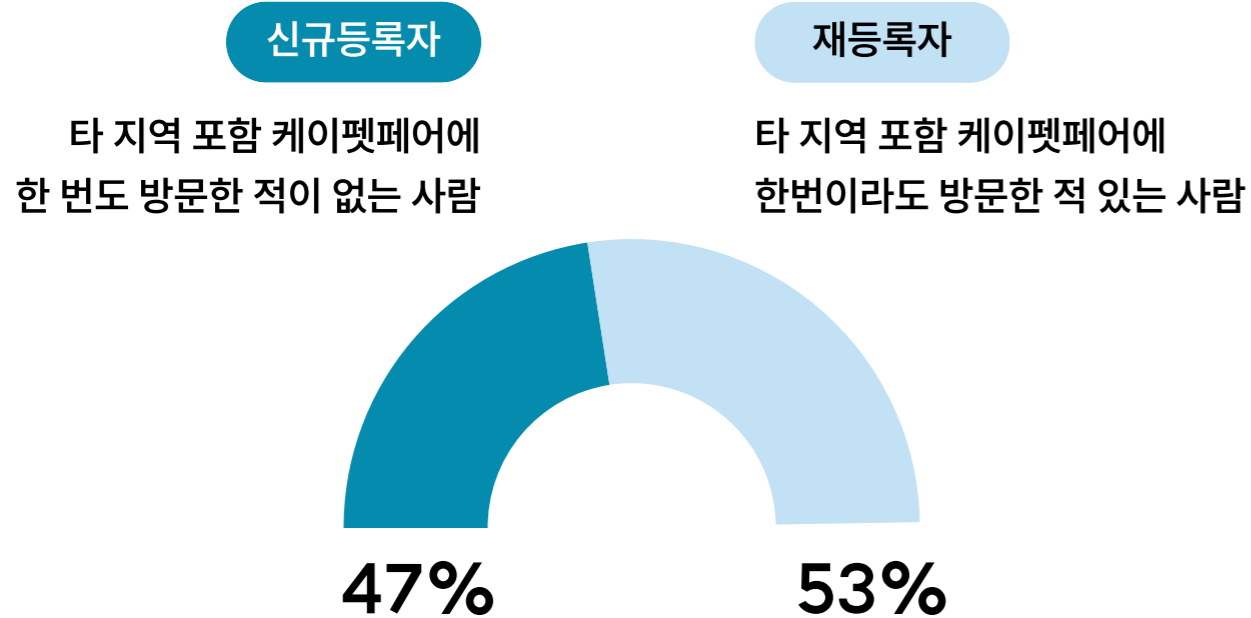

01 개최결과

참관객 분석

[참관객 수] (집계 : 케이펫페어 사무국 ※ 집계방법 : 입장 티켓 발권 수량, 중복 입장 제외)

[성별 및 연령대]

[등록구분]

[지역구분]