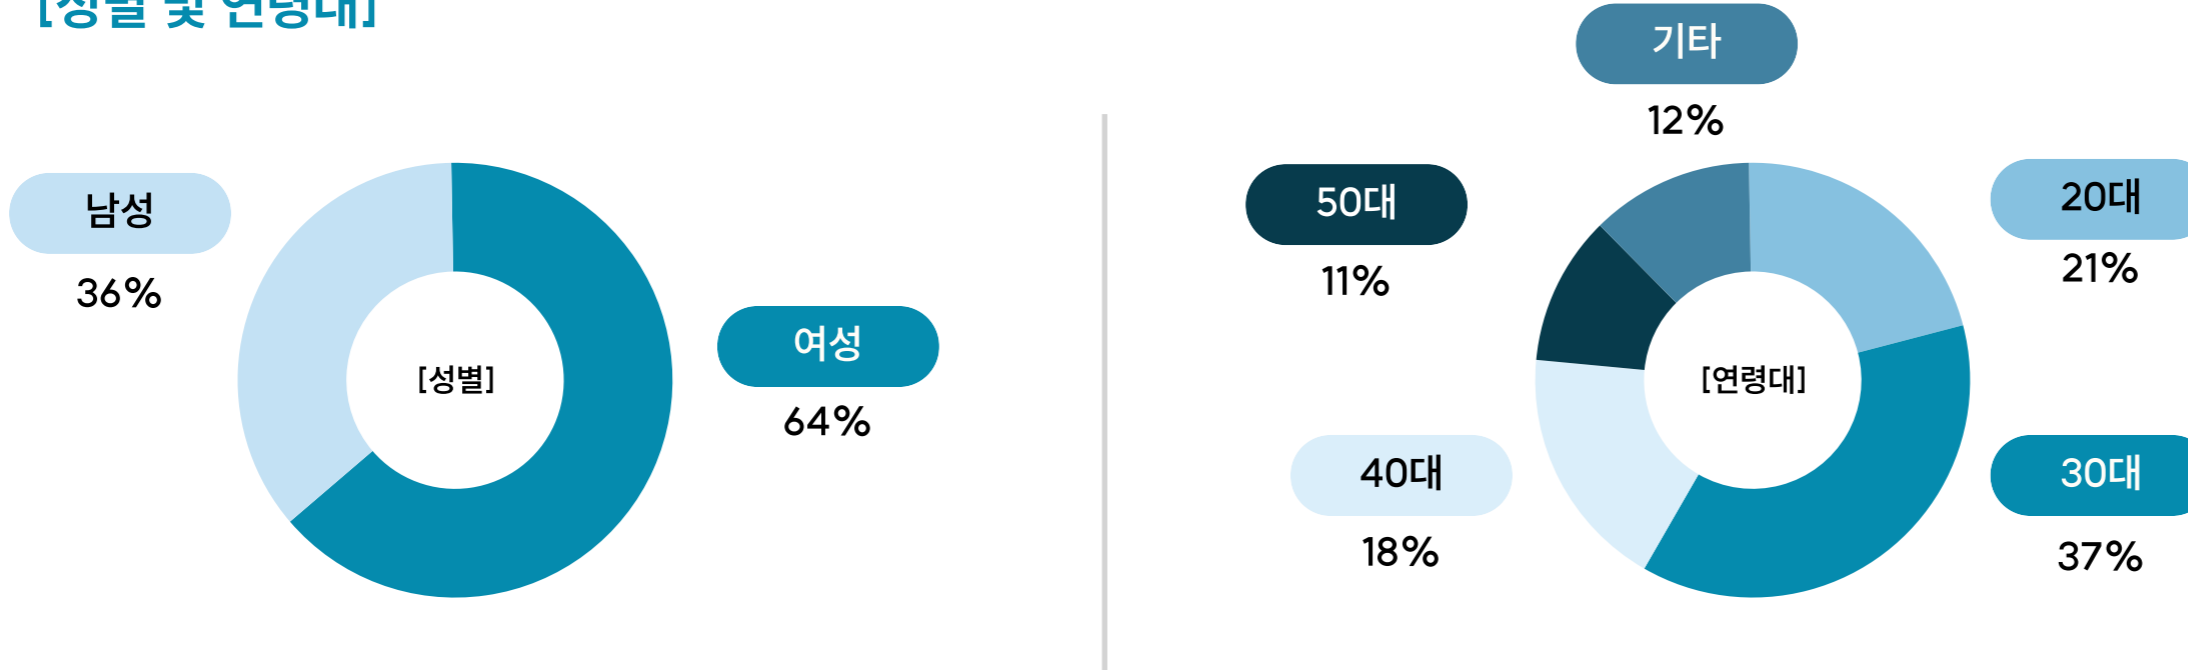

# 01 개최결과

## 참관객 분석

[참관객 수] (집계 : 케이펫페어 사무국 ※ 집계방법 : 입장 티켓 발권 수량, 중복 입장 제외)

### [성별 및 연령대]