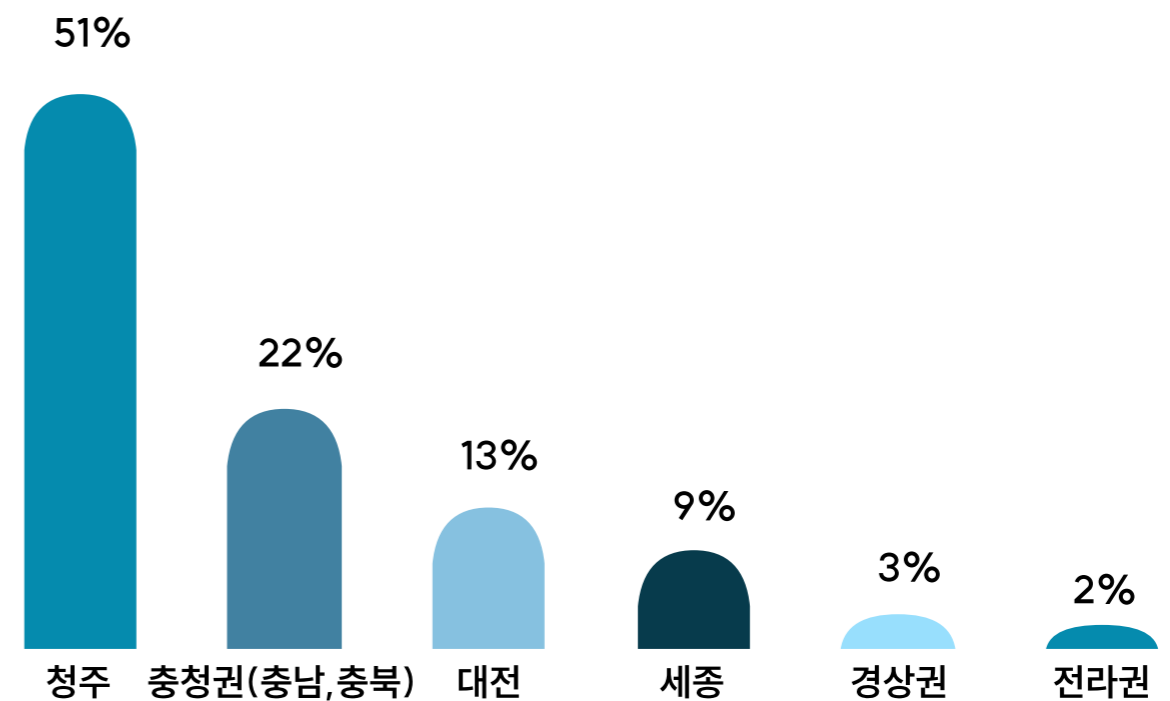

01 개최결과

참관객 분석

[참관객 수] (집계 : 케이펫페어 사무국 ※ 집계방법 : 입장 티켓 발권 수량, 중복 입장 제외)

[성별 및 연령대]

[등록구분]

[지역구분]