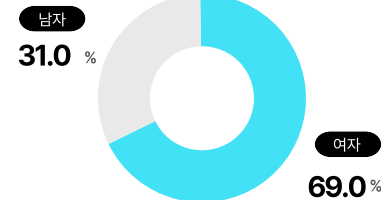

04.25 Sat

6,581명

04.26 Sun

6,686명

(집계 : 케이펫페어 사무국 * 집계방법 : 입장 티켓 발권 수량, 당일 중복 입장 제외)

성별 및 연령대 (무응답 제외)

등록 구분

신규 등록자
타 지역 포함 케이펫페어에
한 번도 방문한 적 없는 사람