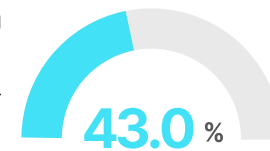

04.25 Sat

6,581명

04.26 Sun

6,686명

(집계 : 케이펫페어 사무국 * 집계방법 : 입장 티켓 발권 수량, 당일 중복 입장 제외)

성별 및 연령대 (무응답 제외)

등록 구분

신규 등록자
타 지역 포함 케이펫페어에
한 번도 방문한 적 없는 사람