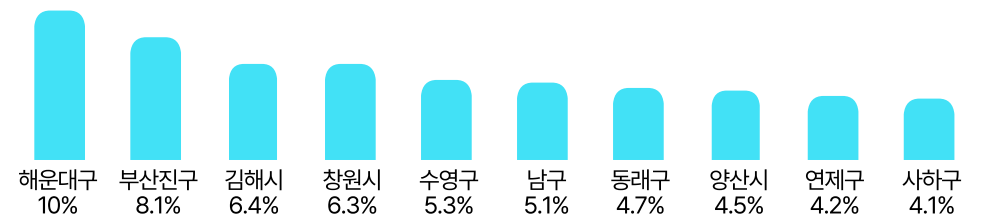

전시 개요

규모

227 개사

391 부스

전시 품목

참관객 분석

참관객 수

04.24 Fri

4,405명

04.25 Sat

6,581명

04.26 Sun

6,686명

(집계 : 케이펫페어 사무국 * 집계방법 : 입장 티켓 발권 수량, 당일 중복 입장 제외)

성별 및 연령대 (무응답 제외)

등록 구분

신규 등록자
타 지역 포함 케이펫페어에
한 번도 방문한 적 없는 사람

재 등록자
타 지역 포함 케이펫페어에
한 번이라도 방문한 적 있는 사람

지역 구분 TOP 10