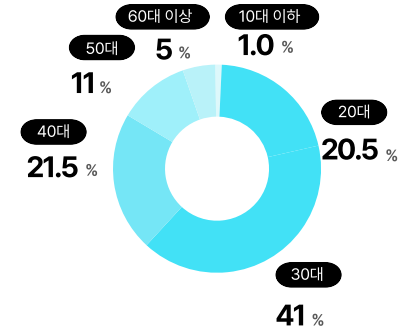

04.25 Sat

6,581명

04.26 Sun

6,686명

(집계 : 케이펫페어 사무국 * 집계방법 : 입장 티켓 발권 수량, 당일 중복 입장 제외)

성별 및 연령대 (무응답 제외)

등록 구분

신규 등록자
타 지역 포함 케이펫페어에
한 번도 방문한 적 없는 사람